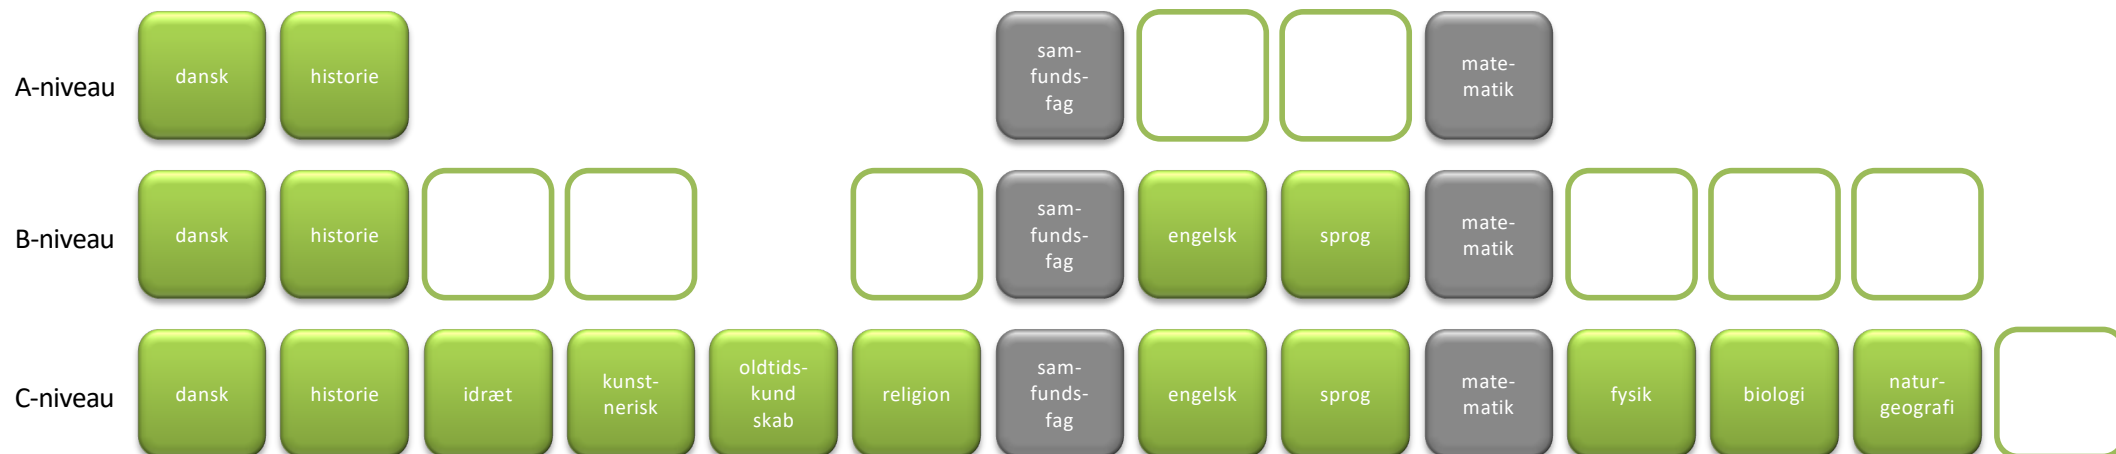

2022-2025

05 Samfundsfag A – Matematik A (gælder også 05 Unesco)

-  Studieretningsfag
-  Obligatoriske fag
-  Valgfag
-  Mulige placeringer af valgfag

# Valg i studieretningen

## Samfundsfag A, Matematik A

Nat B /  
latin C

I denne studieretning har du **3 valgfag**. Du skal minimum hæve et **naturvidenskabeligt fag til B-niveau**. Ved valg af **latin C** bortfalder kravet om et naturvidenskabeligt løft, og du har i stedet et **valgfrit løft til B- eller A-niveau**.