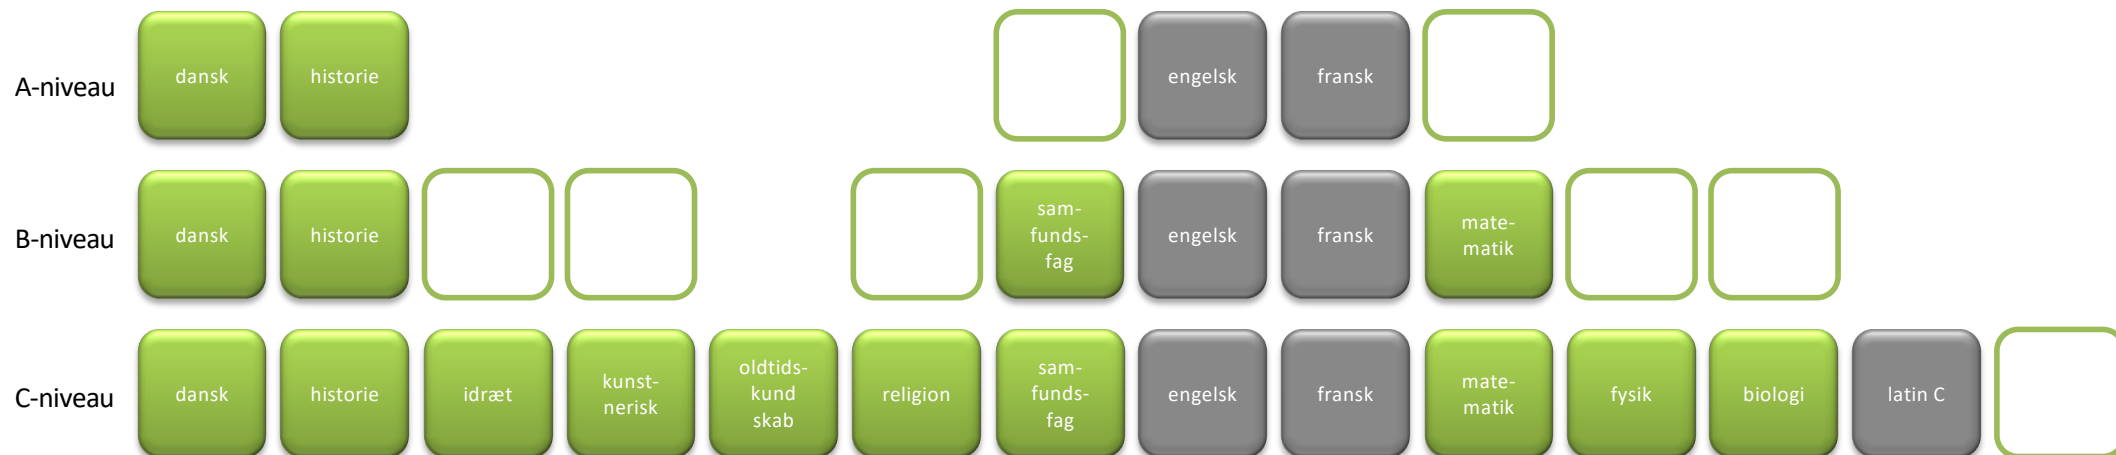

2022-2025

08f Engelsk A – Fransk fortsætter A – Latin C (Samfundsfag B)

- Studieretningsfag
- Obligatoriske fag
- Valgfag
- Mulige placeringer af valgfag

# Valg i studieretningen

## Engelsk A, Fransk fortsætter A, Latin C

A/B

I denne studieretning har du 3 **valgfag**. Du skal som minimum foretage ét løft til B- eller A-niveau.

A/B/C

Mulige fag på **A-niveau**:

*matematik og samfundsfag*