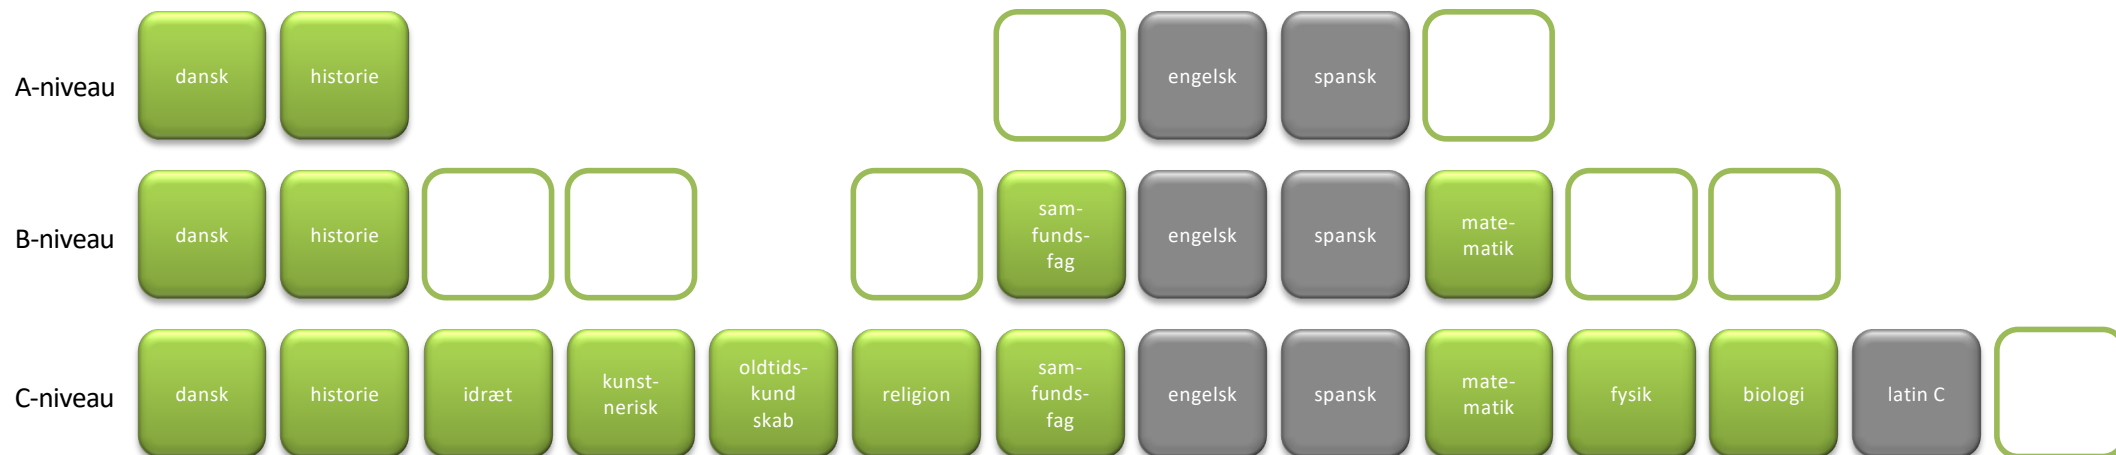

2022-2025

08sU Engelsk A – Spansk begynder A – Latin C (Unesco)

- Studieretningsfag
- Obligatoriske fag
- Valgfag
- Mulige placeringer af valgfag

Valg i studieretningen

Engelsk A, Spansk begynder A, Latin C

A/B

I denne studieretning har du 3 **valgfag**. Du skal som minimum foretage ét løft til B- eller A-niveau.

A/B/C

Mulige fag på **A-niveau**:

matematik og samfundsfag

A/B/C

Mulige fag på **B-niveau**:

biologi, fysik, idræt, religion, billedkunst, dramatik og musik (de tre sidstnævnte forudsætter, at du har haft faget på C-niveau i 1.g)