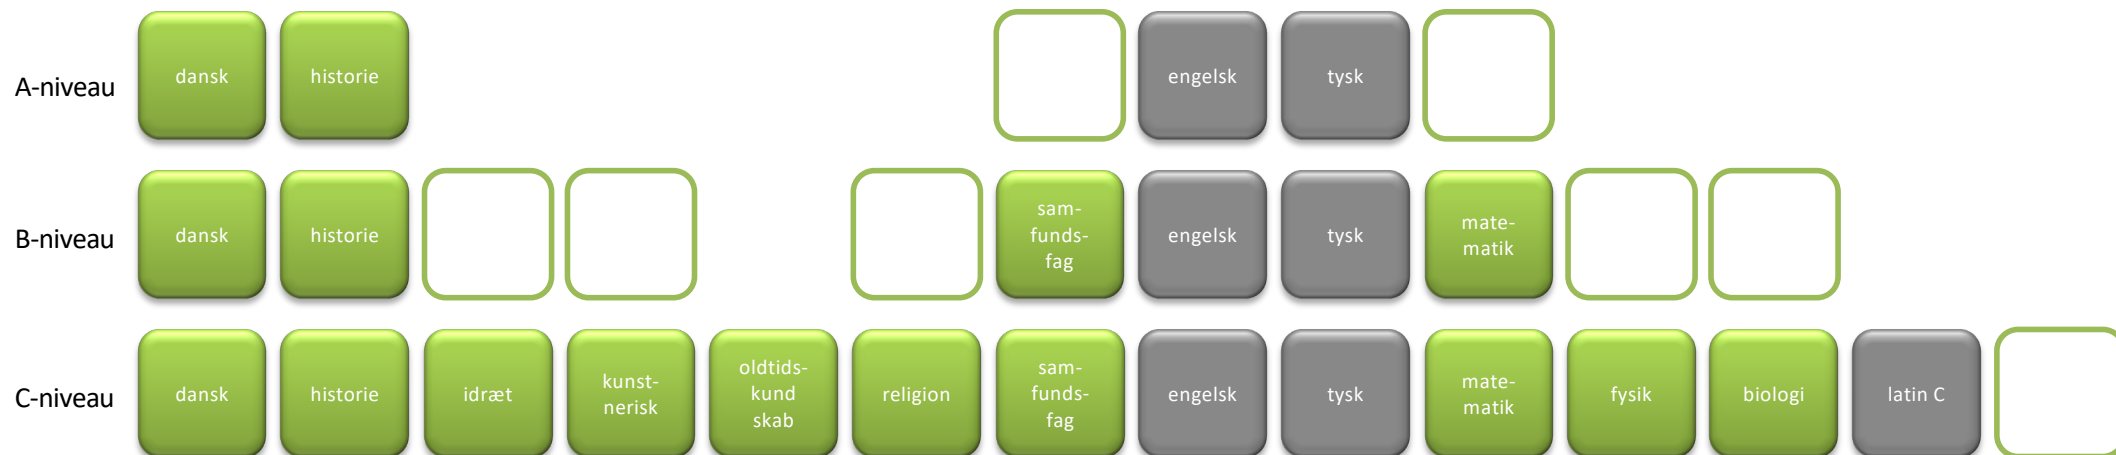

2022-2025

08t Engelsk A – Tysk fortsætter A – Latin C (Samfundsfag B)

-  Studieretningsfag
-  Obligatoriske fag
-  Valgfag
-  Mulige placeringer af valgfag

Valg i studieretningen

Engelsk A, Tysk fortsætter A, Latin C

A/B

I denne studieretning har du 3 **valgfag**. Du skal som minimum foretage ét løft til B- eller A-niveau.

A/B/C

Mulige fag på **A-niveau**:

matematik og samfundsfag

A/B/C

Mulige fag på **B-niveau**:

biologi, fysik, idræt, religion, billedkunst, dramatik og musik (de tre sidstnævnte forudsætter, at du har haft faget på C-niveau i 1.g)