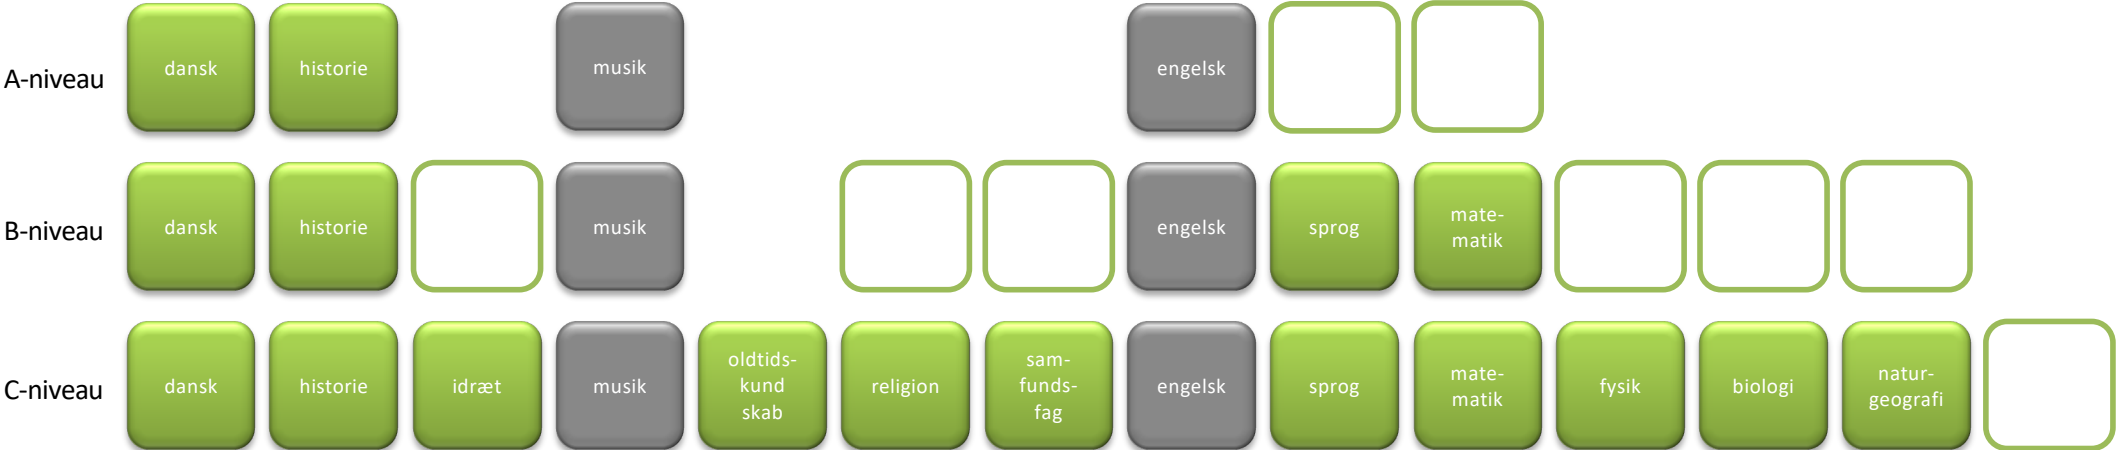

2022-2025

09 Musik A – Engelsk A

Nat B / latin C A/B/C A/B/C

-  Studieretningsfag
-  Obligatoriske fag
-  Valgfag
-  Mulige placeringer af valgfag

Valg i studieretningen

Musik A, Engelsk A

Nat B /
latin C

I denne studieretning har du **3 valgfag**. Du skal minimum hæve et **naturvidenskabeligt fag til B-niveau**. Ved valg af **latin C** bortfalder kravet om et naturvidenskabeligt løft, og du har i stedet et **valgfrit løft til B- eller A-niveau**.

A/B/C

Mulige fag på **A-niveau**:

fransk, matematik og tysk (spansk A tæller for et valgfag)

A/B/C

Mulige fag på **B-niveau**:

biologi, fysik, idræt, naturgeografi, religion og samfundsfag

Mulige fag på **C-niveau**: