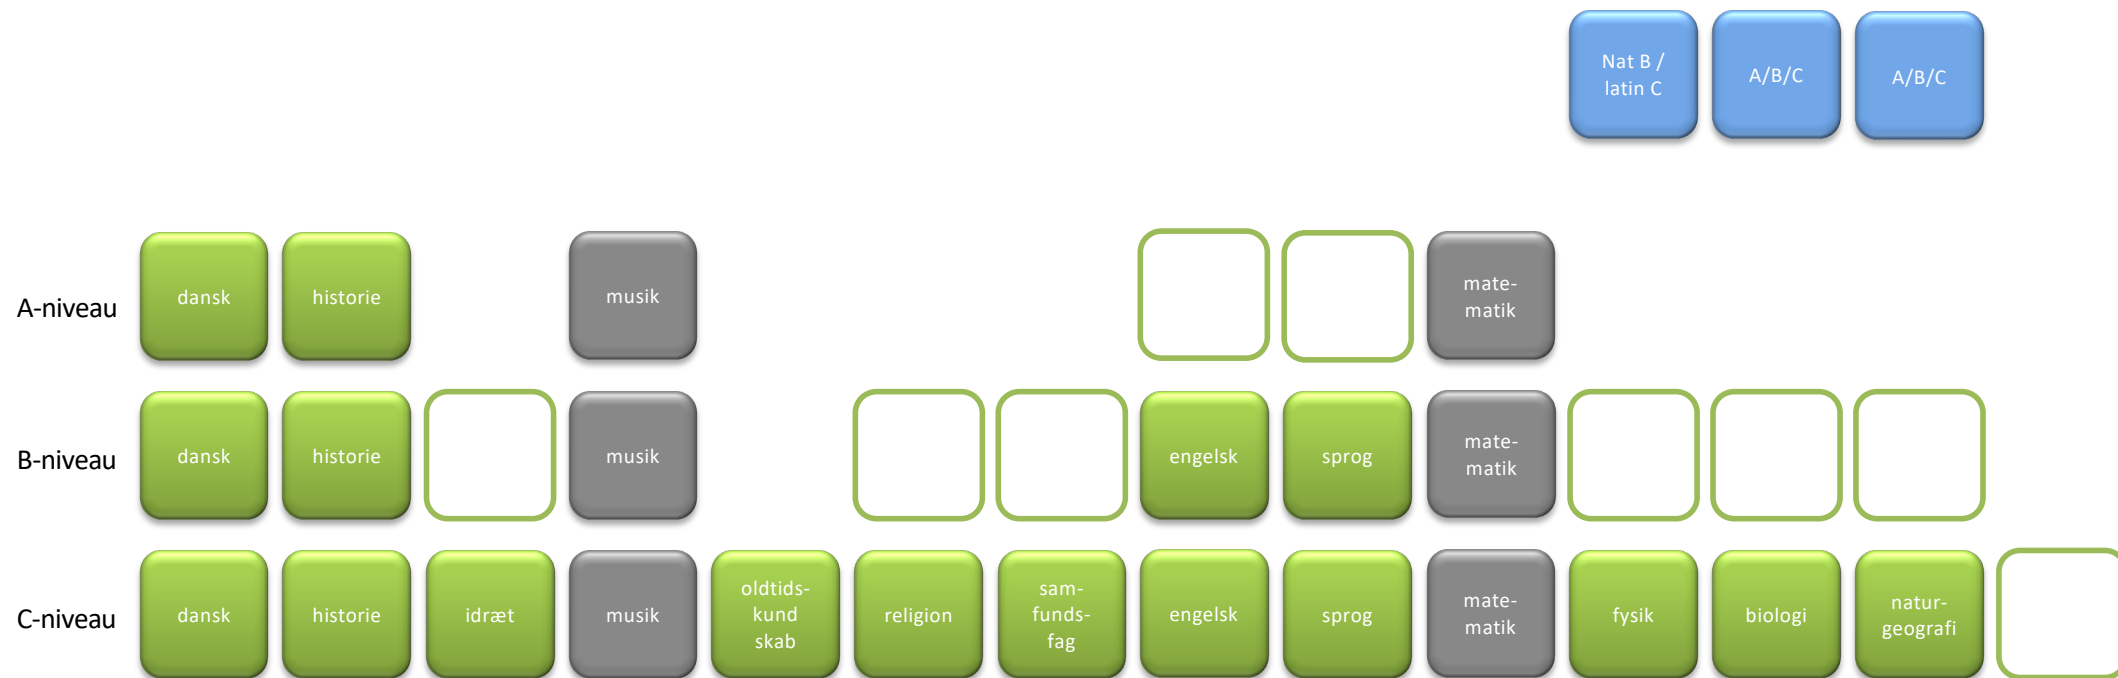

2022-2025

10 Musik A – Matematik A

-  Studieretningsfag
-  Obligatoriske fag
-  Valgfag
-  Mulige placeringer af valgfag

Valg i studieretningen Musik A, Matematik A

Nat B /
latin C

I denne studieretning har du **3 valgfag**. Du skal minimum hæve et **naturvidenskabeligt fag til B-niveau**. Ved valg af **latin C** bortfalder kravet om et naturvidenskabeligt løft, og du har i stedet et **valgfrit løft til B- eller A-niveau**.

A/B/C

Mulige fag på **A-niveau**:

fransk, engelsk og tysk (spansk A tæller for et valgfag)

A/B/C

Mulige fag på **B-niveau**:

biologi, fysik, idræt, naturgeografi, religion og samfundsfag

Mulige fag på **C-niveau**: