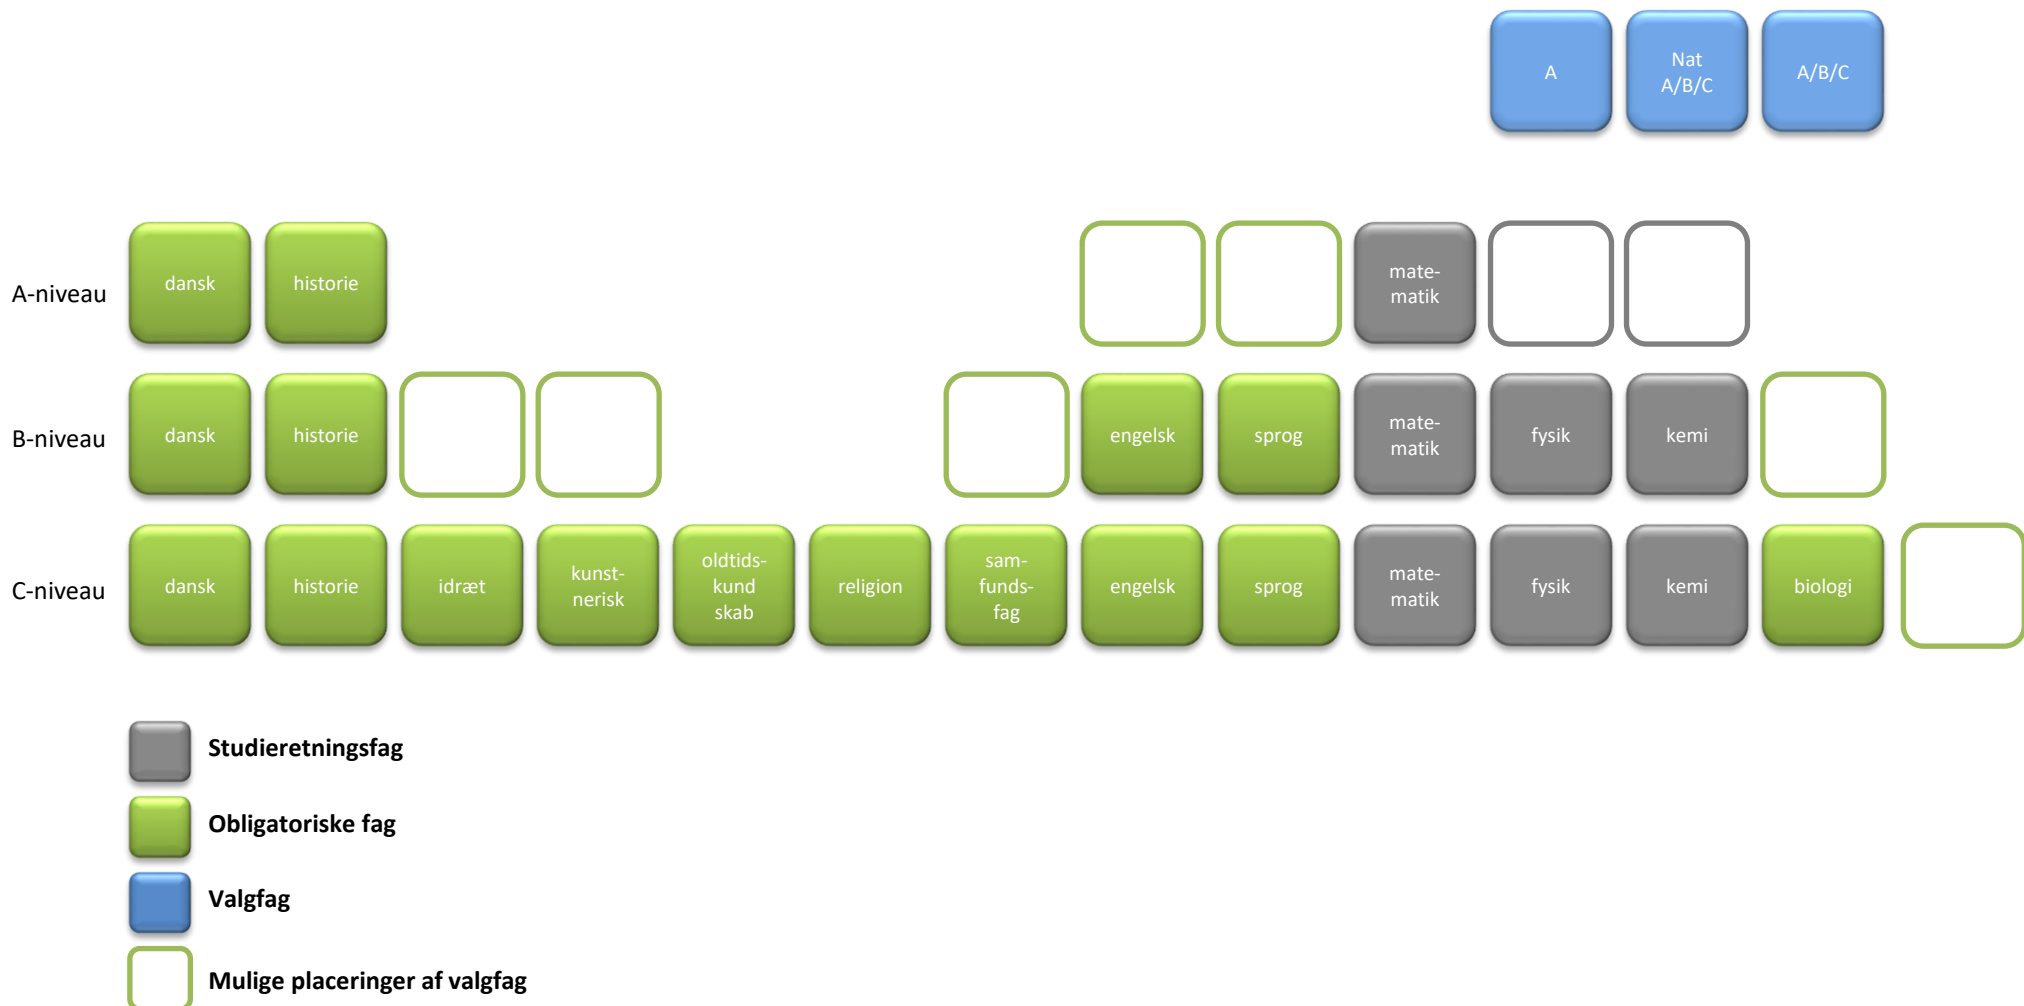

2023-2026

01 Matematik A – Fysik B – Kemi B (Science Flex)

Valg i studieretningen

Matematik A, Fysik B, Kemi B (Science Flex)

A

I denne studieretning har du **3 valgfag**. Du skal som minimum hæve et fag til **A-niveau** og mindst et af valgfagene skal være et **naturvidenskabeligt fag**.

Nat
A/B/C

Mulige fag på **A-niveau**:

engelsk, fransk, fysik, kemi og tysk (spansk A tæller for et valgfag)

A/B/C

Mulige fag på **B-niveau**:

biologi, idræt, samfundsfag, billedkunst, dramatik og musik (de tre sidstnævnte forudsætter, at du har haft faget på C-niveau i 1.g)

Mulige fag på **C-niveau**:

astronomi, erhvervsøkonomi, filosofi, latin, naturgeografi, psykologi og retorik