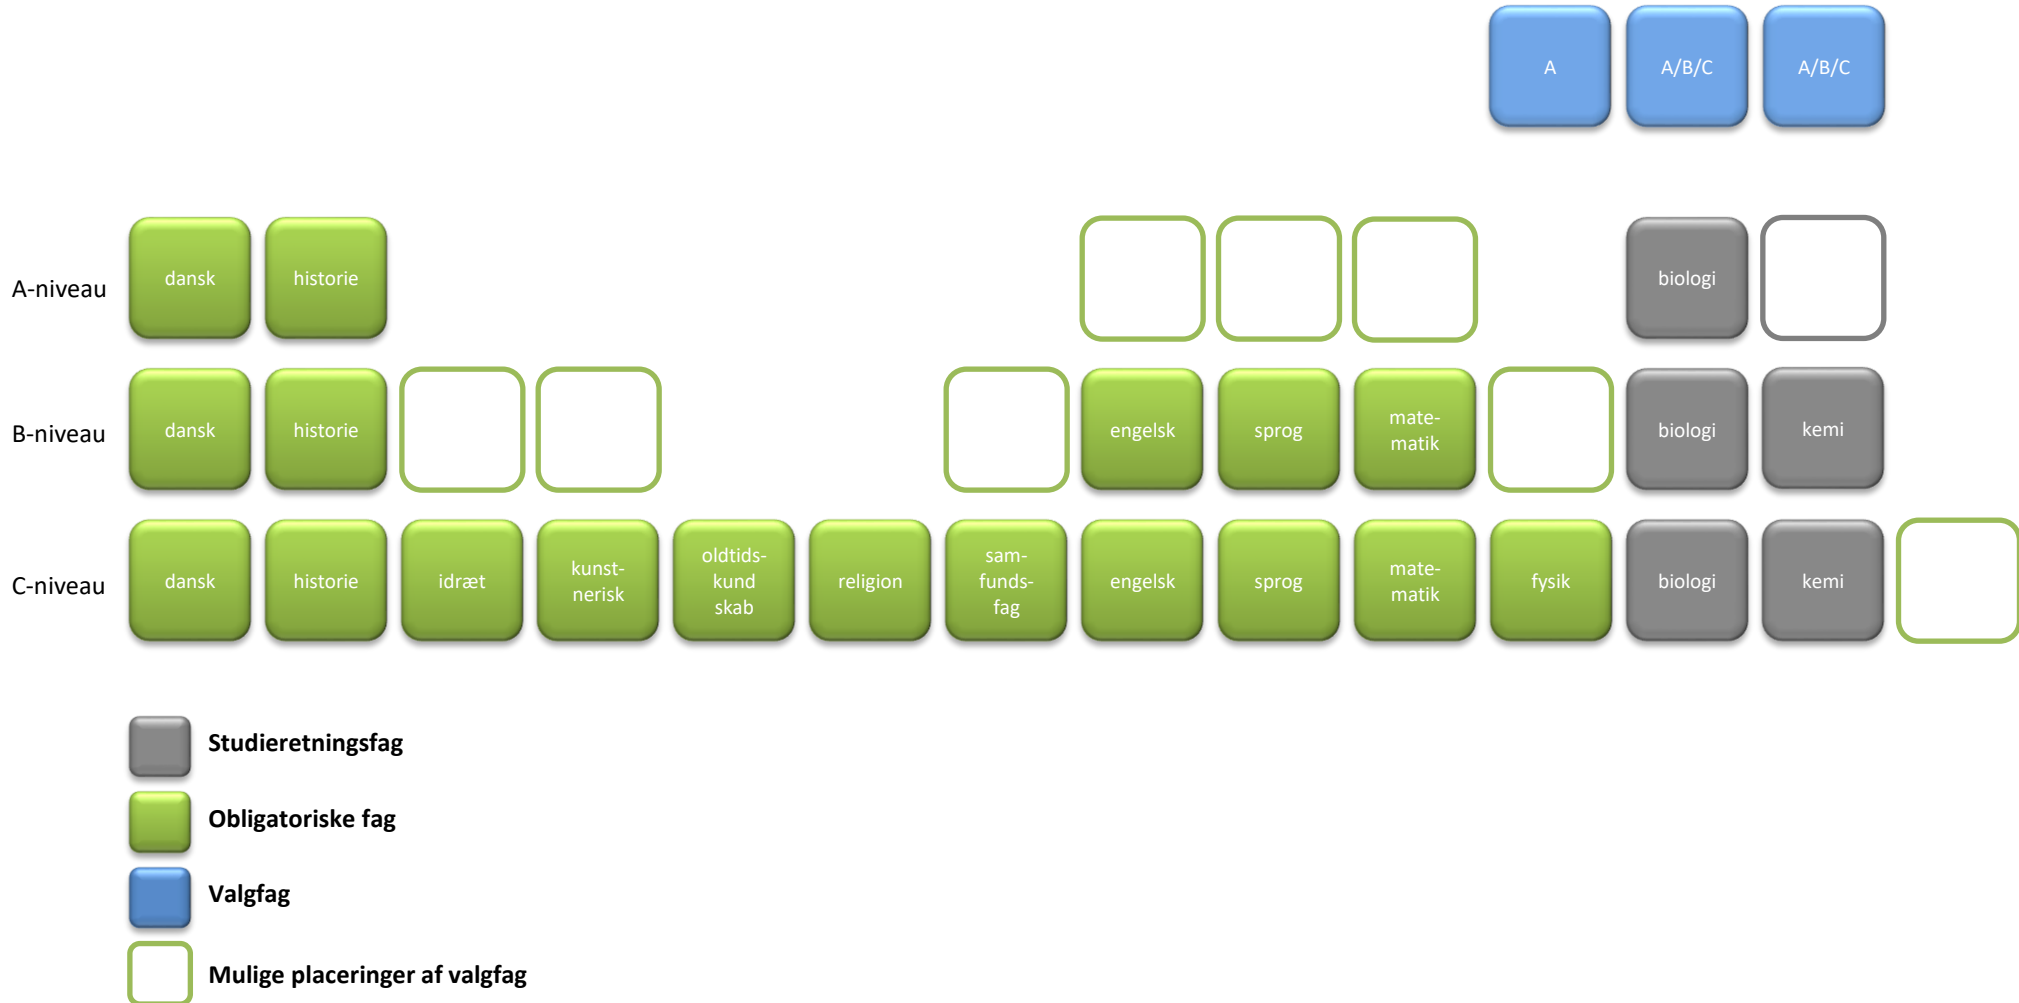

2023-2026

04 Biologi A – Kemi B (Krop og kemi)

Valg i studieretningen

Biologi A, Kemi B (Krop og kemi)

A

I denne studieretning har du **3 valgfag**. Du skal som minimum hæve et fag til **A-niveau**.

A/B/C

Mulige fag på **A-niveau**:

engelsk, fransk, tysk, kemi og matematik (spansk A tæller for et valgfag)

A/B/C

Mulige fag på **B-niveau**:

fysik, idræt, samfundsfag, billedkunst, dramatik og musik (de tre sidstnævnte forudsætter, at du har haft faget på C-niveau i 1.g)

Mulige fag på **C-niveau**:

astronomi, erhvervsøkonomi, filosofi, latin, naturgeografi, psykologi og retorik