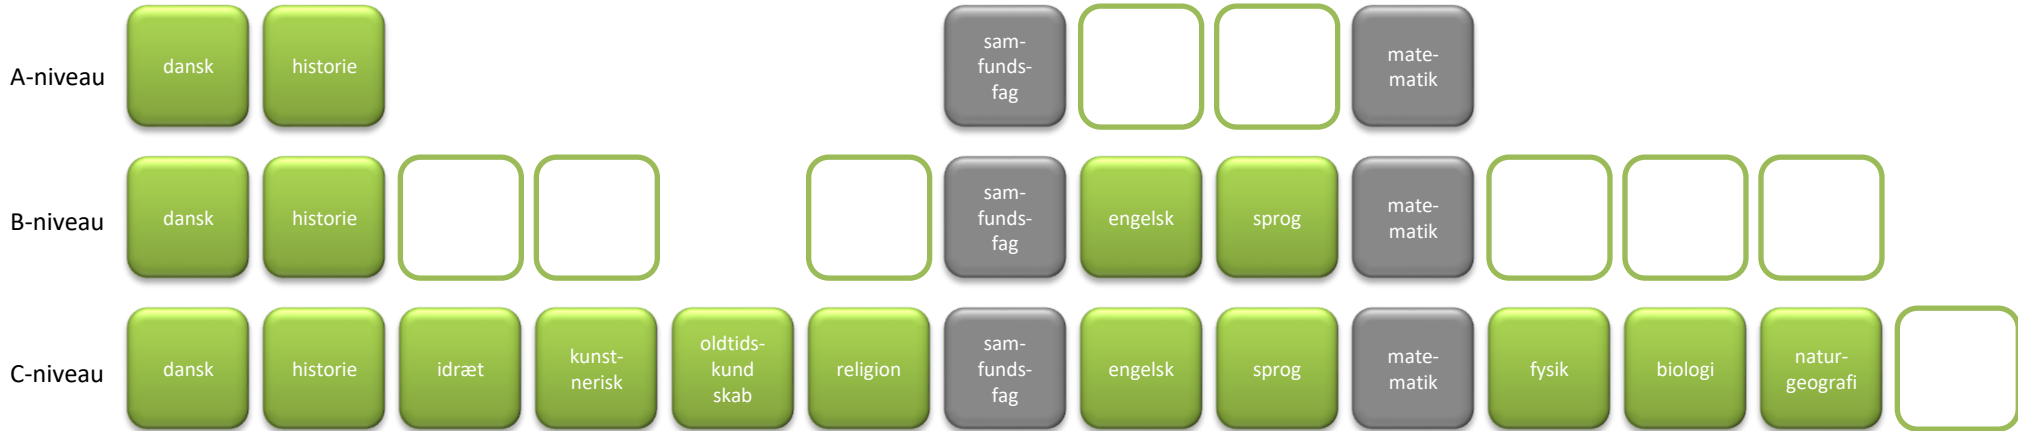

2023-2026

05 Samfundsfag A – Matematik A (Samfund og matematik)

-  Studieretningsfag
-  Obligatoriske fag
-  Valgfag
-  Mulige placeringer af valgfag

Valg i studieretningen

Samfundsfag A, Matematik A (Samfund og matematik)

Nat B /
latin C

I denne studieretning har du **3 valgfag**. Du skal minimum hæve et **naturvidenskabeligt fag til B-niveau**. Ved valg af **latin C** bortfalder kravet om et naturvidenskabeligt løft, og du har i stedet et **valgfrit løft til B- eller A-niveau**.

A/B/C

Mulige fag på **A-niveau**:

engelsk, fransk og tysk (spansk A tæller for et valgfag)

A/B/C

Mulige fag på **B-niveau**:

biologi, fysik, idræt, naturgeografi, religion, billedkunst, dramatik og musik (de tre sidstnævnte forudsætter, at du har haft faget på C-niveau i 1.g)