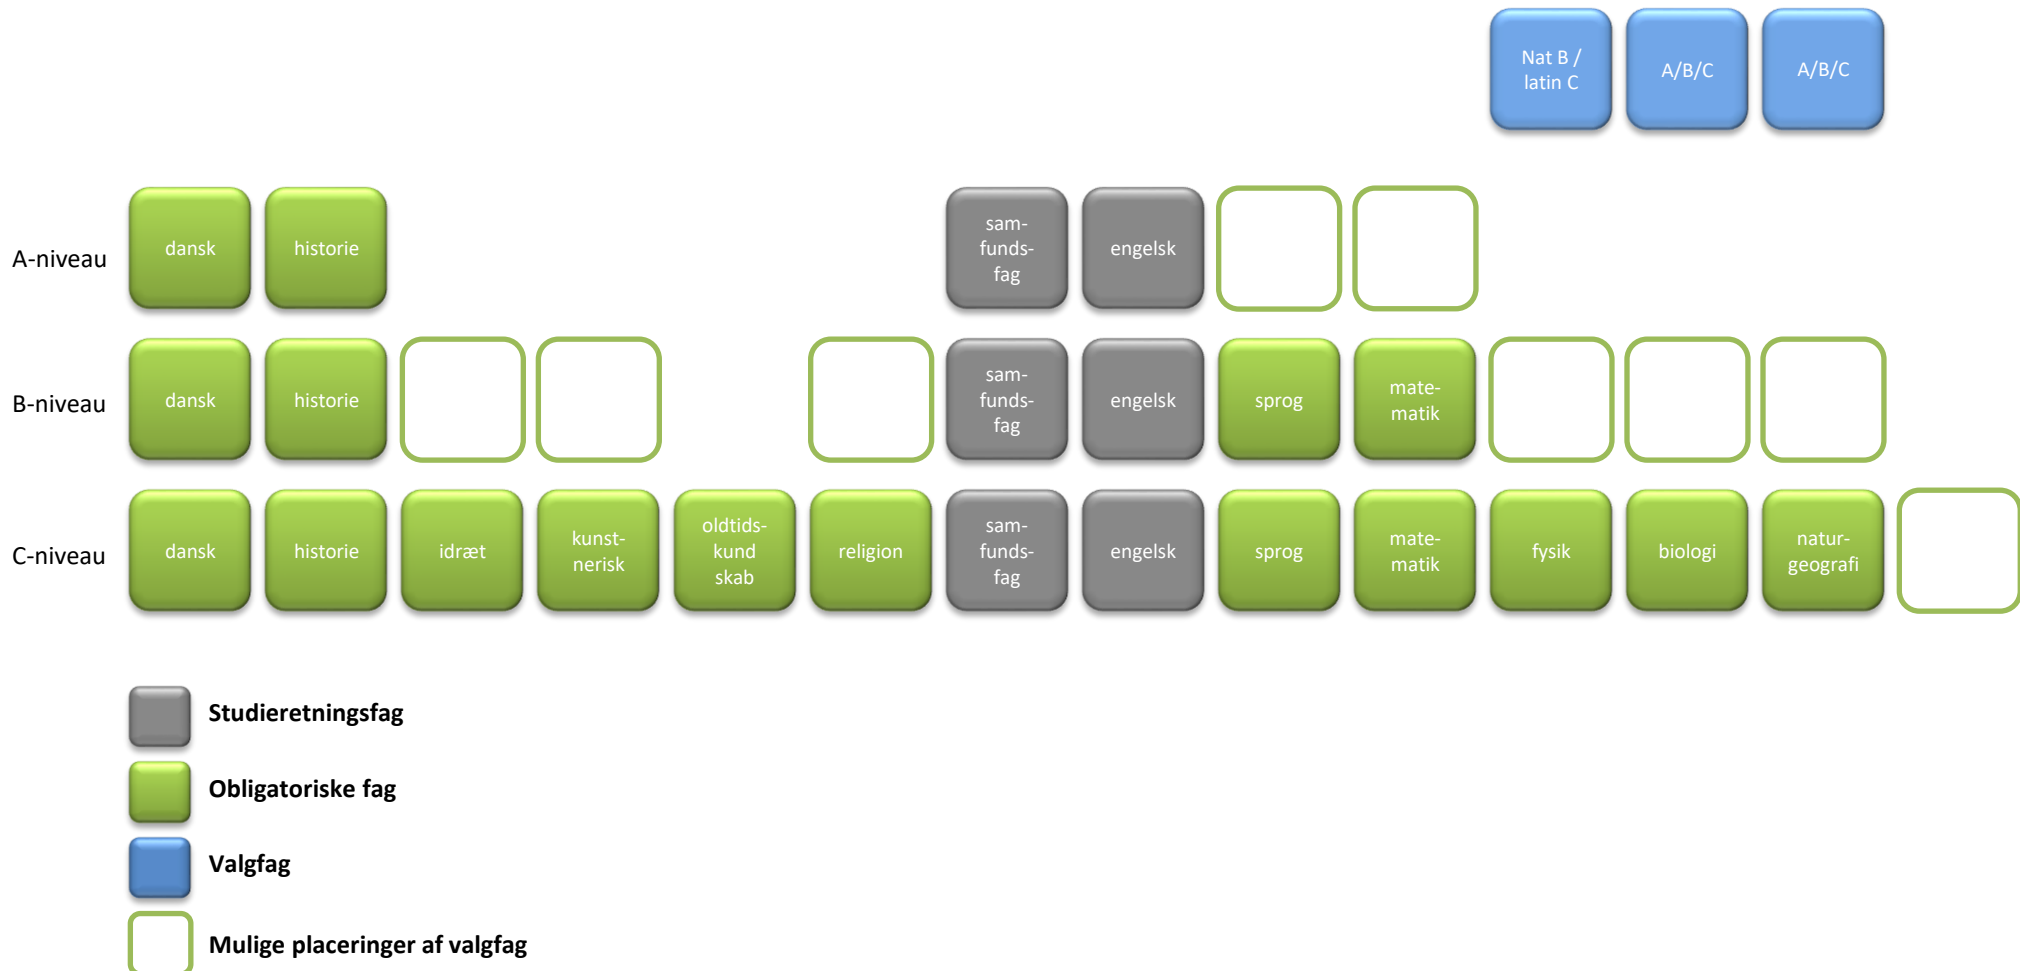

## 06 Samfundsfag A – Engelsk A (Samfund og engelsk)

# Valg i studieretningen

## Samfundsfag A, Engelsk A (Samfund og engelsk)

Nat B /  
latin C

I denne studieretning har du **3 valgfag**. Du skal minimum hæve et **naturvidenskabeligt fag til B-niveau**. Ved valg af **latin C** bortfalder kravet om et naturvidenskabeligt løft, og du har i stedet et **valgfrit løft til B- eller A-niveau**.