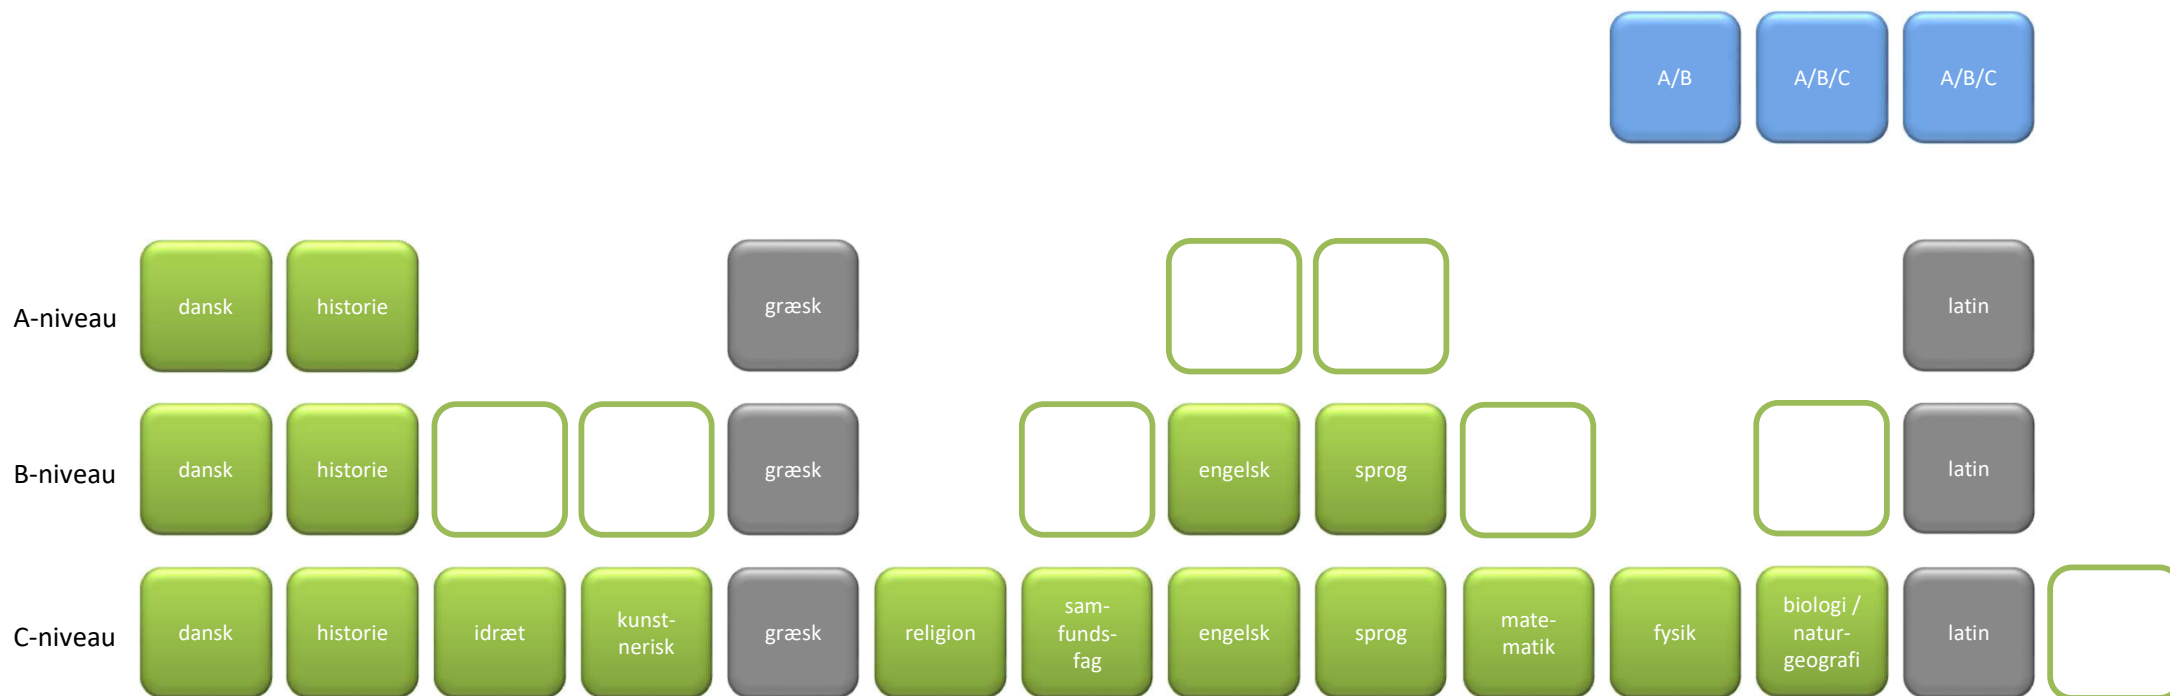

2021-2024

07 Latin A – Græsk A

-  Studieretningsfag
-  Obligatoriske fag
-  Valgfag
-  Mulige placeringer af valgfag

Valg i studieretningen

Latin A, Græsk A

A/B

I denne studieretning har du **3 valgfag**. Du skal som minimum foretage ét løft til B- eller A-niveau.

A/B/C

Mulige fag på **A-niveau**:

engelsk, fransk og tysk (spansk A tæller for et valgfag)

A/B/C

Mulige fag på **B-niveau**:

biologi/naturgeografi, idræt, matematik, samfundsfag, billedkunst, dramatik og musik (de tre sidstnævnte forudsætter, at du har haft faget på C-niveau i 1.g)