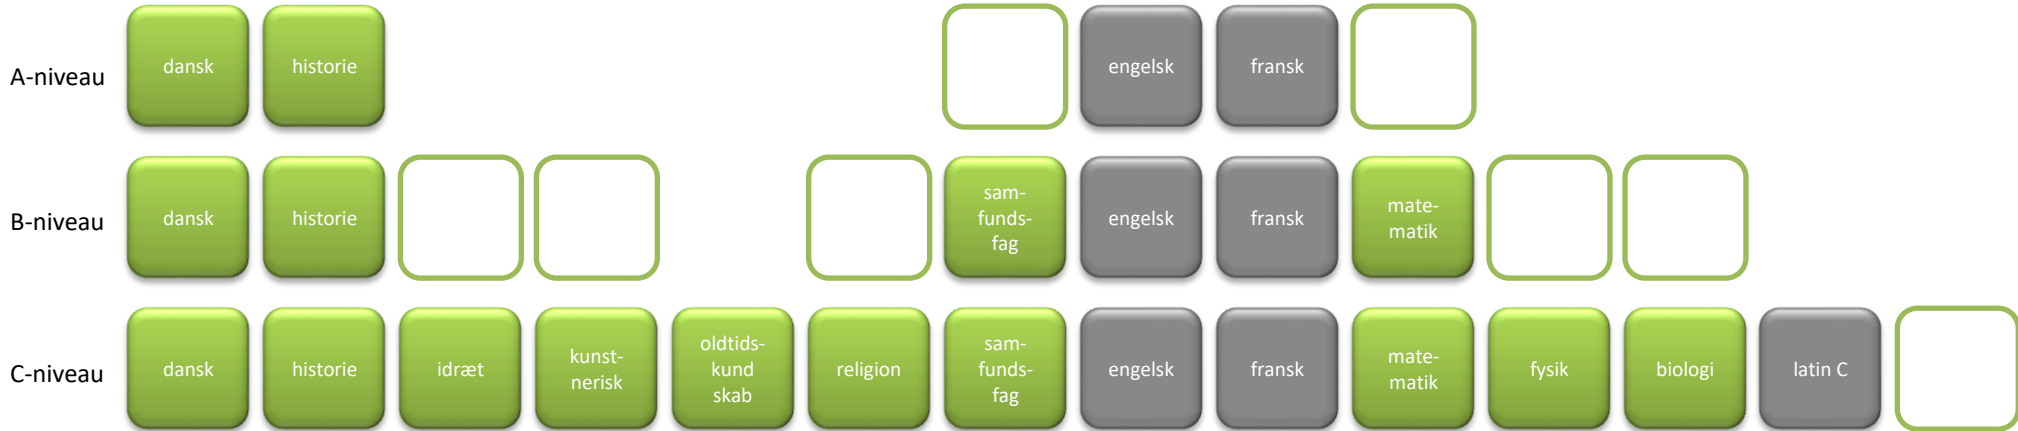

2023-2026

08f Engelsk A – Fransk fortsætter A – Latin C (Samfundsfag B) (Sprog og kultur – fransk)

-  Studieretningsfag
-  Obligatoriske fag
-  Valgfag
-  Mulige placeringer af valgfag

Valg i studieretningen

Engelsk A, Fransk fortsætter A, Latin C (Sprog og kultur – fransk)

A/B

I denne studieretning har du 3 **valgfag**. Du skal som minimum foretage ét løft til B- eller A-niveau.

A/B/C

Mulige fag på **A-niveau**:

matematik og samfundsfag

A/B/C

Mulige fag på **B-niveau**:

biologi, fysik, idræt, religion, billedkunst, dramatik og musik (de tre sidstnævnte forudsætter, at du har haft faget på C-niveau i 1.g)

Mulige fag på **C-niveau**: