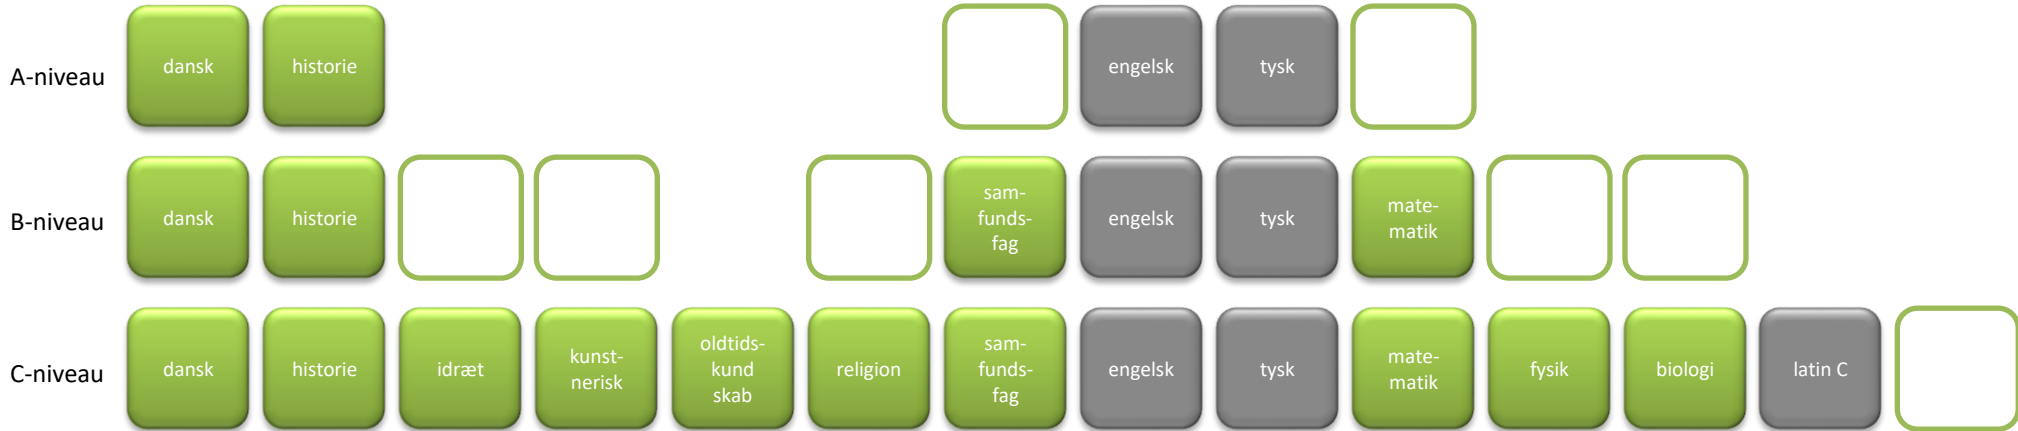

2023-2026

08t Engelsk A – Tysk fortsætter A – Latin C (Samfundsfag B) (Sprog og kultur – tysk)

-  Studieretningsfag
-  Obligatoriske fag
-  Valgfag
-  Mulige placeringer af valgfag

Valg i studieretningen

Engelsk A, Tysk fortsætter A, Latin C (Sprog og kultur – tysk)

A/B

I denne studieretning har du 3 **valgfag**. Du skal som minimum foretage ét løft til B- eller A-niveau.

A/B/C

Mulige fag på **A-niveau**:

matematik og samfundsfag

A/B/C

Mulige fag på **B-niveau**:

biologi, fysik, idræt, religion, billedkunst, dramatik og musik (de tre sidstnævnte forudsætter, at du har haft faget på C-niveau i 1.g)

Mulige fag på **C-niveau**: