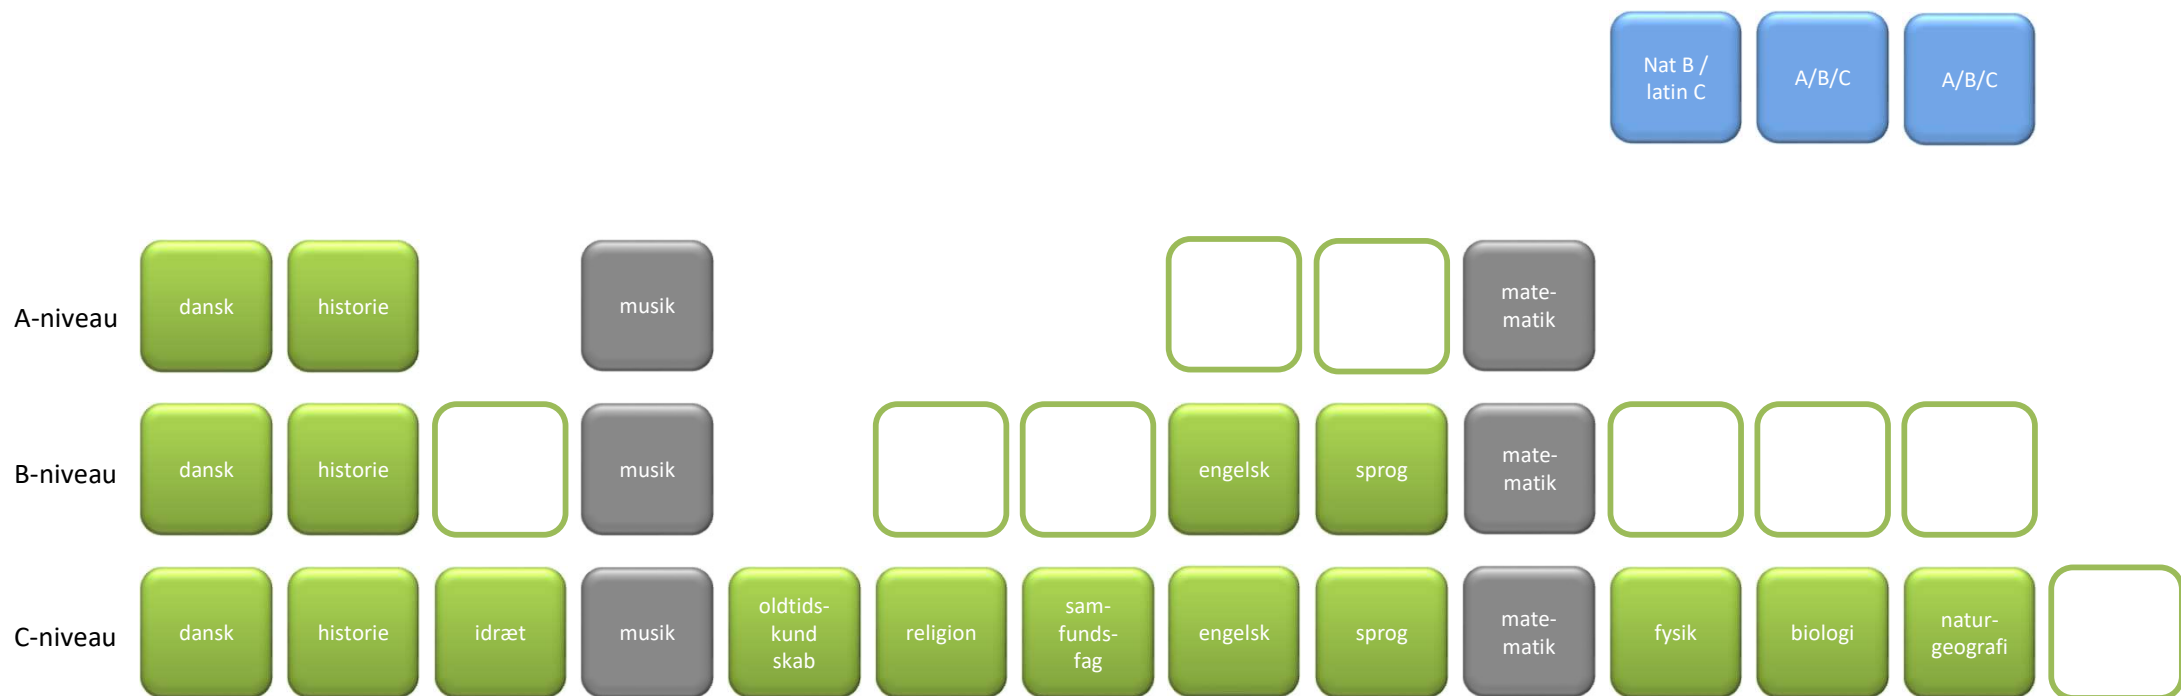

## 10 Musik A – Matematik A

-  Studieretningsfag
-  Obligatoriske fag
-  Valgfag
-  Mulige placeringer af valgfag

# Valg i studieretningen Musik A, Matematik A

Nat B /  
latin C

I denne studieretning har du **3 valgfag**. Du skal minimum hæve et **naturvidenskabeligt fag til B-niveau**. Ved valg af **latin C** bortfalder kravet om et naturvidenskabeligt løft, og du har i stedet et **valgfrit løft til B- eller A-niveau**.

A/B/C

Mulige fag på **A-niveau**:

*fransk, engelsk og tysk (spansk A tæller for et valgfag)*

A/B/C

Mulige fag på **B-niveau**:

*biologi, fysik, idræt, naturgeografi, religion og samfundsfag*

Mulige fag på **C-niveau**: