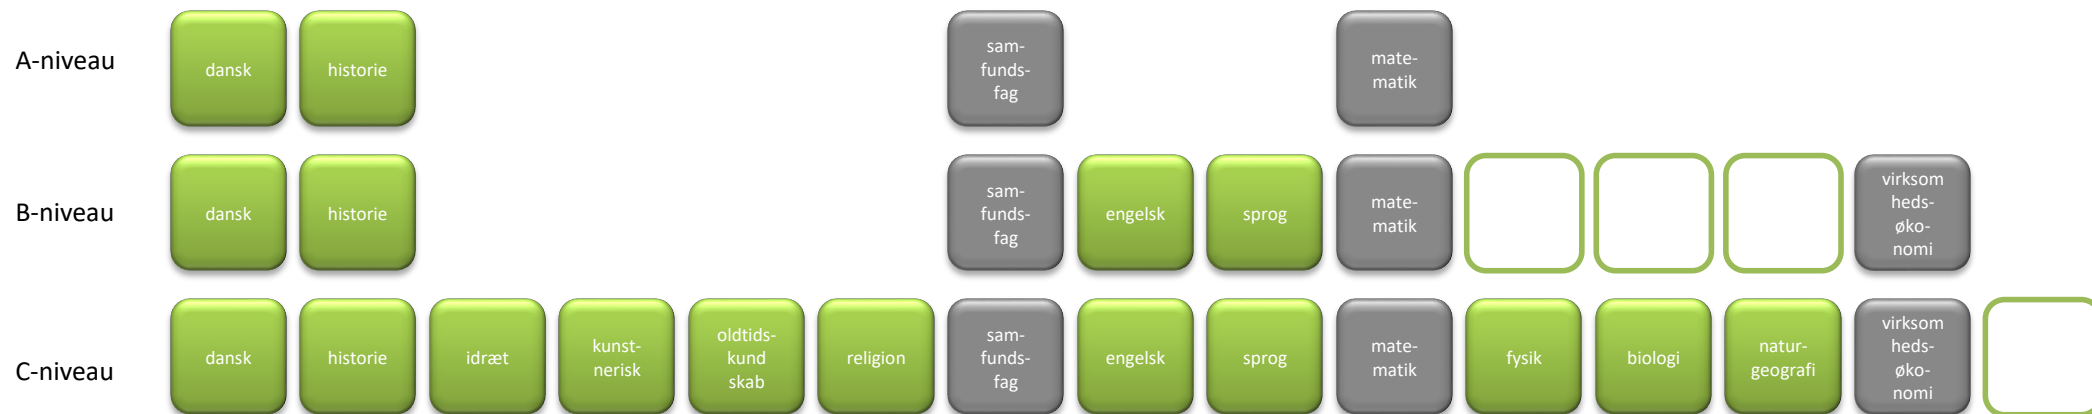

2023-2026

05v Samfundsfag A – Matematik A – Virksomhedsøkonomi B

Nat B / latin C

- Studieretningsfag
- Obligatoriske fag
- Valgfag
- Mulige placeringer af valgfag

Valg i studieretningen

Samfundsfag A, Matematik A, Virksomhedsøkonomi B

Nat B /
latin C

I denne studieretning har du **1 valgfag**. Du skal minimum hæve et **naturvidenskabeligt fag til B-niveau**. Ved valg af **latin C** bortfalder kravet om et naturvidenskabeligt løft, og du har i stedet et **valgfrit løft til B-niveau**.